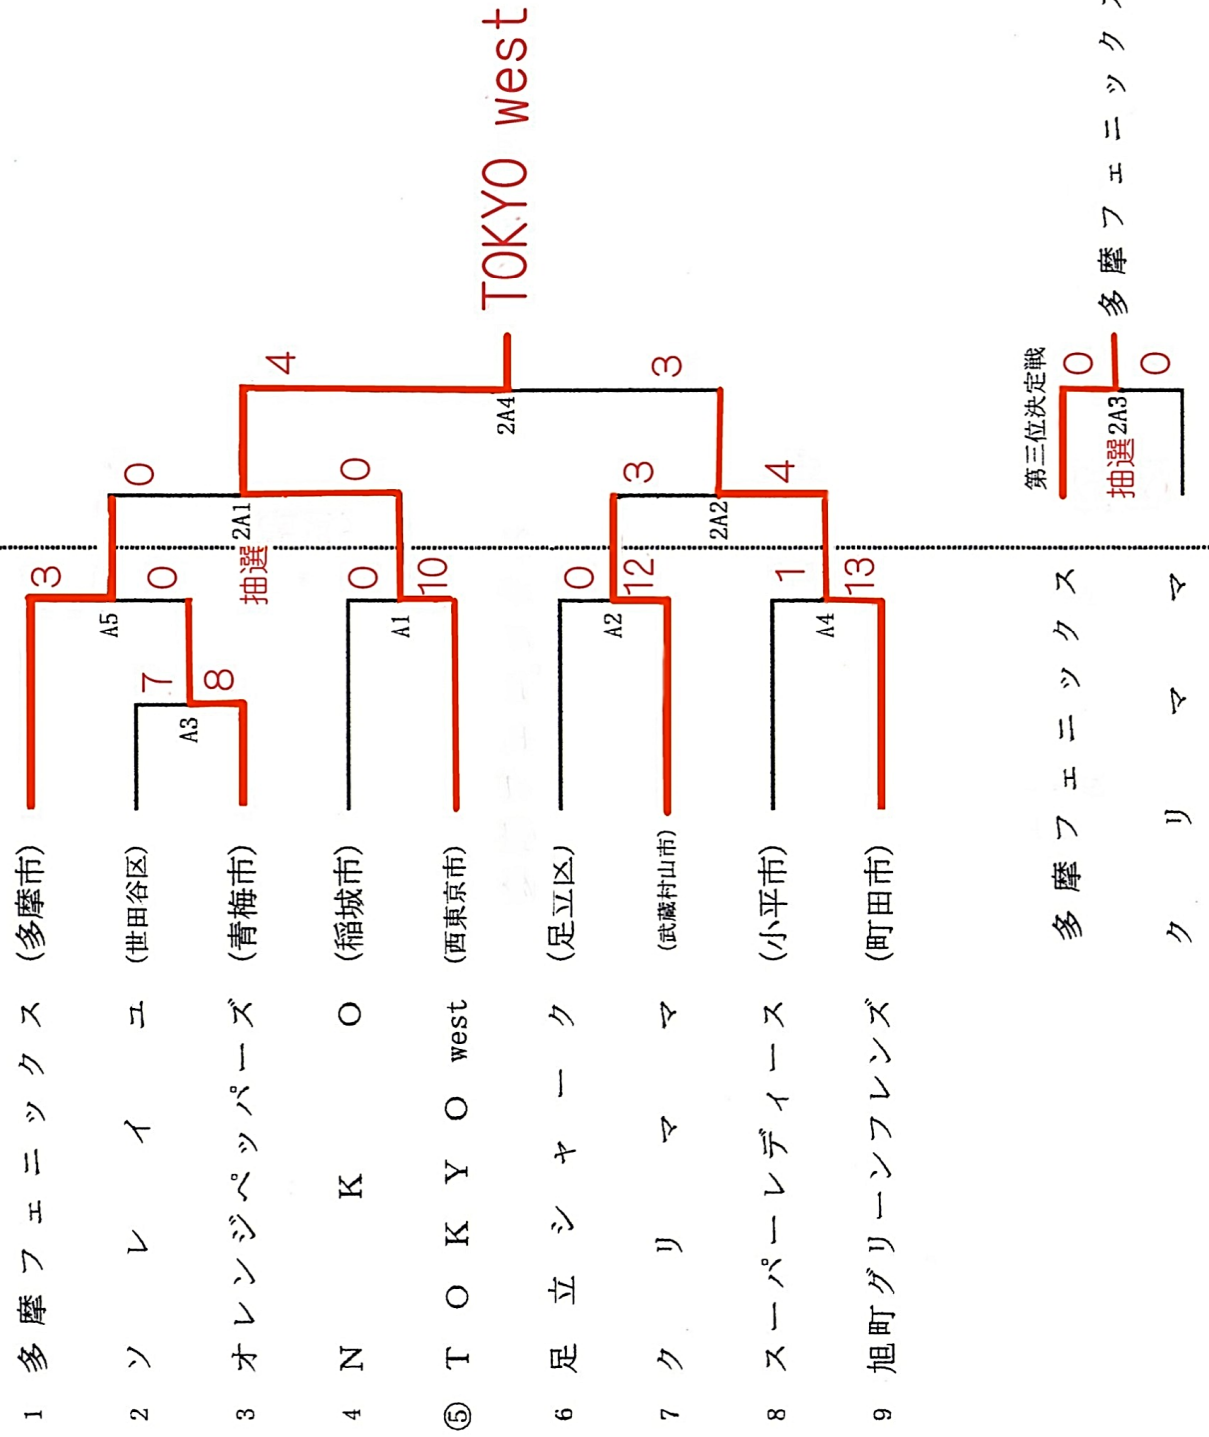

★右クリックし「右回転」でごらんください。

第23回東京都エルダーソフトボール大会

兼 第13回日本スポーツマスタースターズ東京都予選大会
兼 第22回関東エルダーソフトボール東京都予選大会

期日
会場

平成25年6月2日(日)、6月9日(日)、予備日6月16日(日)
武蔵村山市総合運動場 A面

開会式 8:30 A面
第1試合： 9:00～10:10
第2試合： 10:30～11:40
第3試合： 12:00～13:10
第4試合： 13:30～14:40
第5試合： 15:00～16:10

○印：選手宣誓

6月2日

6月9日

問い合わせ先： 女性委員会